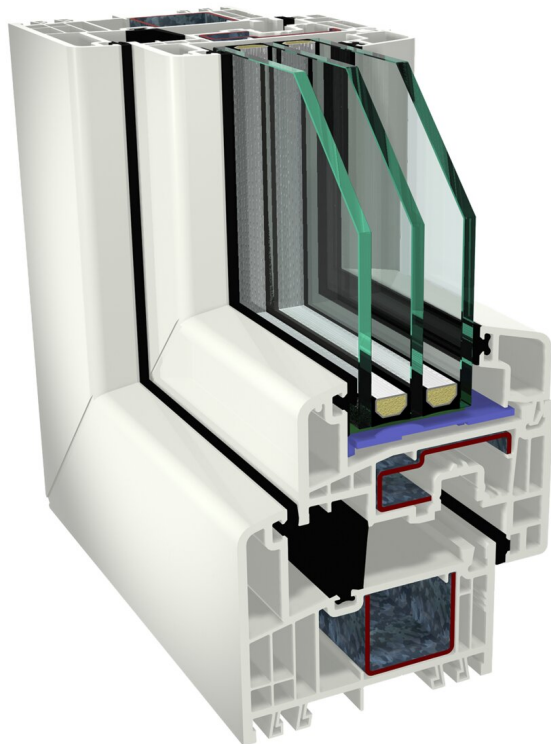

PREMIUM

VIVALUX 83

WÄRMEDÄMMUNG

SCHALLSCHUTZ

SICHERHEIT

KUNSTSTOFFFENSTER VIVALUX 83 – FÜR LICHTDURCHFLUTETE RÄUME

Das Kunststofffenster VivaLux 83 ist die stylische Lösung für moderne Architektur, tageslichthelle Räume und große Fensterelemente (2,5 Meter in Weiß, 2,4 Meter in Farbe). Erreicht werden diese herausragenden Eigenschaften durch technisch optimierte, maximal verschlankte Fensterprofile. Durch sie vergrößert sich die Glasfläche und sichtbar mehr Tageslicht durchströmt Ihre Räume.

	WÄRMEDÄMMUNG	bis $U_w = 0.73 \text{ W/m}^2\text{K}$
	SCHALLSCHUTZ	bis 42 dB
	SICHERHEIT	bis RC2
	BAUTIEFE	83 mm

- Auf ein Minimum reduzierte Profilbreiten durch optimierte Rahmengeometrie.
- Mehr Lichteinlass für lichtdurchflutete Räume.
- Keine Kompromisse bei Sicherheit und Bedienkomfort.
- Ausgewogenes Verhältnis von Wärmedämmung, Statik und Stabilität.
- Fenstergrößen bis 2,5 Meter (weiß) und 2,4 Meter (farbig) möglich.

TECHNISCHE PRODUKTDATEN

PROFILSYSTEM	82,5 mm Bautiefe und moderne 5-Kammer-Technologie für hervorragende Wärmedämmung
WÄRMEDÄMMUNG	$U_w = 0.86 \text{ W/m}^2\text{K}$ bis $0.73 \text{ W/m}^2\text{K}$
SCHALLSCHUTZ	bis 42 dB
SICHERHEIT	bis RC2
BAUTIEFE	83 mm
KAMMERN	6
GLAS	/K mit Argon (ALU Kante)
DICHTUNGEN	Die mittlere Dichtebene trägt wesentlich zur Verbesserung der Wärmedämmung bei und schützt die Beschlagselemente vor eindringender Feuchtigkeit.
BESCHLAG	Alle Profile ausgestattet mit Maco Multi Matic Markenbeschlägen. Zentralverschluss, i.S.-Sicherheits-Rollzapfen und Hebesicherung bilden die Grundausstattung jedes Fensters.