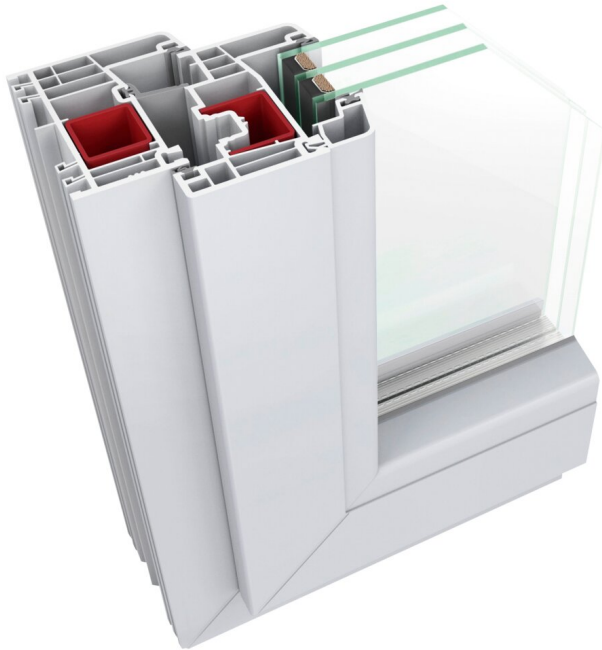

## VIVA 83

WÄRMEDÄMMUNG

SCHALLSCHUTZ

SICHERHEIT

### KUNSTSTOFFFENSTER VIVA 83 – VIELSEITIG UND HOCHMODERN

Das Kunststofffenster Viva 83 begeistert dank 6-Kammer-Profil mit sehr guten Wärme- und Schalldämmwerten. Die farbige, robuste und haptisch angenehme acrylcolor-Schicht erhalten Sie wahlweise dazu. Die mit Statischer Trockenverglasung verklebten Flügelprofile und Fenstergläser sind so stabil, dass Viva 83 die optimale Lösung für große Fensterelemente ist.

# TECHNISCHE PRODUKTDATEN

<b>PROFILSYSTEM</b>	82,5 mm Bautiefe und moderne 5-Kammer-Technologie für hervorragende Wärmedämmung
<b>WÄRMEDÄMMUNG</b>	$U_w = 0.86 \text{ W/m}^2\text{K}$ bis $0.73 \text{ W/m}^2\text{K}$
<b>SCHALLSCHUTZ</b>	bis 42 dB
<b>SICHERHEIT</b>	bis RC2
<b>BAUTIEFE</b>	83 mm
<b>KAMMERN</b>	6
<b>GLAS</b>	/K mit Argon (ALU Kante)
<b>DICHTUNGEN</b>	Die mittlere Dichtebene trägt wesentlich zur Verbesserung der Wärmedämmung bei und schützt die Beschlagselemente vor eindringender Feuchtigkeit.
<b>BESCHLAG</b>	Alle Profile ausgestattet mit Maco Multi Matic Markenbeschlägen. Zentralverschluss, i.S.-Sicherheits-Rollzapfen und Hebesicherung bilden die Grundausstattung jedes Fensters.