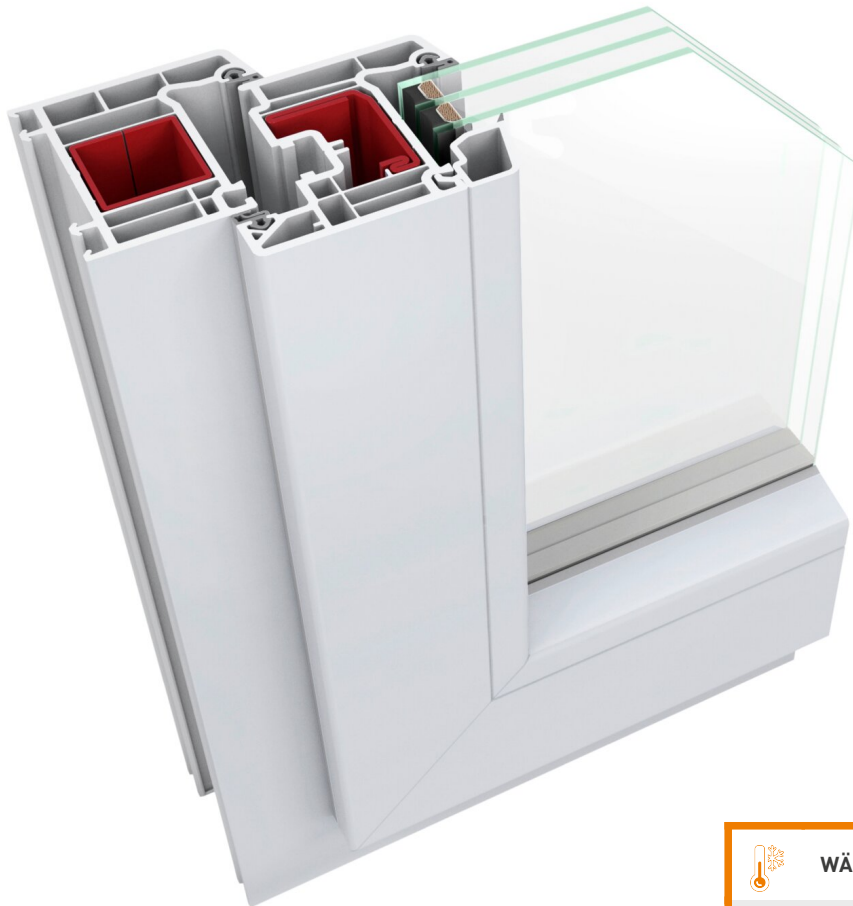

OPTIMUM

TRENDSTAR 70

WÄRMEDÄMMUNG

SCHALLSCHUTZ

SICHERHEIT

KUNSTSTOFFFENSTER TRENDSTAR 70 – DER KLASSIKER FÜR ZU HAUSE

Mit dem Kunststofffenster TrendStar 70 machen Sie alles richtig. Sein 5-Kammer-Profil mit 70 mm Bautiefe beschert Ihnen ausgezeichnete U-Werte zur effektiven Wärmedämmung. Es senkt Ihre Heizkosten, spart Geld und reduziert den CO₂-Ausstoß. Ihren Wohnkomfort steigert die wirkungsvolle Schalldämmung des Kunststofffensters. Denn bereits in der Standardvariante schützt Sie TrendStar 70 vor nervigem Lärm. Die gute Isolierung des Fensters aus Kunststoff sorgt außerdem für ein wunderbar behagliches Wohngefühl. Dazu tragen auch die hochwertigen Dichtungen bei, die Zugluft verhindern und Kälte draußen lassen. Ihre Lieben werden es Ihnen danken.

	WÄRMEDÄMMUNG	bis $U_w = 0.9 \text{ W/m}^2\text{K}$
	SCHALLSCHUTZ	bis 48 dB
	SICHERHEIT	bis RC2
	BAUTIEFE	70 mm

- Verzinkte Metallverstärkungen für statische Sicherheit und dauerhafte Funktion.
- Erstklassige Energieeffizienz durch Dreifachverglasung.
- Top Schalldämmung für mehr Wohnkomfort.
- Mehr als 50 Farben und Dekore.
- Profilqualität Klasse A.
- Anschlagdichtungssystem im Rahmen.
- Von Hand eingezogene Dichtungen.

TECHNISCHE PRODUKTDATEN

PROFILSYSTEM	5-Kammer-Profil mit 70 mm Basis-Bautiefe
WÄRMEDÄMMUNG	U _w = 0.9 W/m ² K bis 0.9 W/m ² K
SCHALLSCHUTZ	bis 48 dB
SICHERHEIT	bis RC2
BAUTIEFE	70 mm
KAMMERN	5
GLAS	Glas 4/12/4/12/4 mit Argon (ALU Kante) U _g =0,7 W/m ² K.
DICHTUNGEN	Hochwertige Dichtungen aus EPDM. In den attraktiven Farben Grau, Schwarz und Braun erhältlich.
BESCHLAG	Alle Profile ausgestattet mit Maco-Multi-Matic-Markenbeschlägen. Zentralverschluss, i.S.-Sicherheits-Rollzapfen und Hebesicherung bilden die Grundausstattung jedes Fensters.